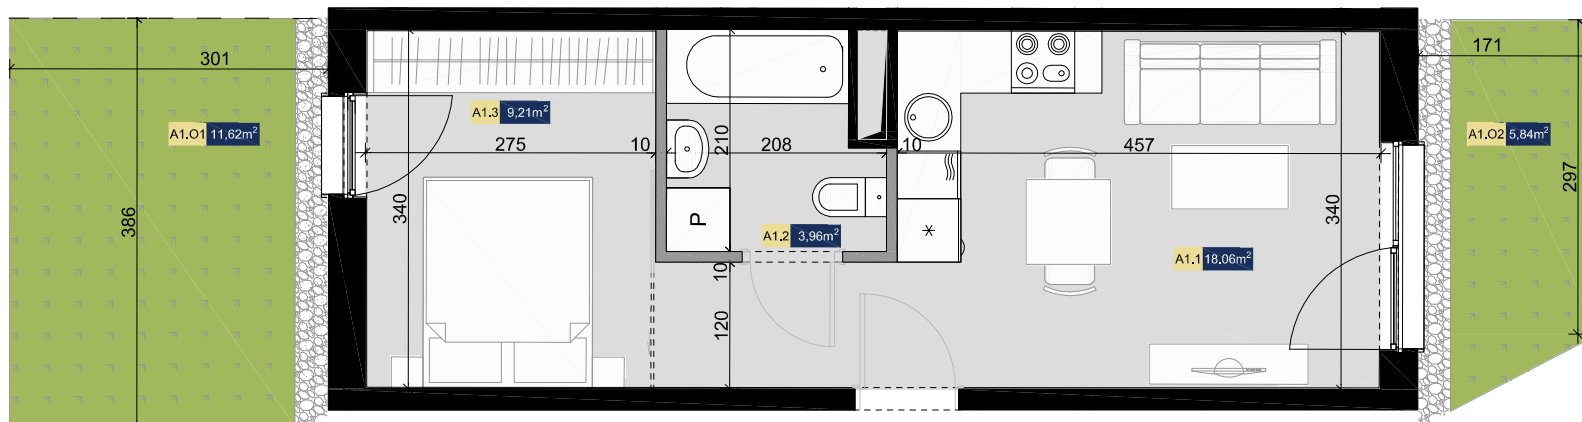

KONDYGNACJA:	PARTER
LICZBA POKOI:	2
POWIERZCHNIA UŻYTKOWA:	31,23m ²
POWIERZCHNIA OGRODU:	17,46m ²
WYSOKOŚĆ MIESZKANIA:	2,72m

▲
A1

ZESTAWIENIE POWIERZCHNI UŻYTKOWEJ MIESZKANIA A1

A1.1	POKÓJ Z ANEKSEM KUCHENNYM	18.06 m ²
A1.2	ŁAZIENKA	3.96 m ²
A1.3	POKÓJ	9.21 m ²
POWIERZCHNIA UŻYTKOWA		31.23 m ²

ZESTAWIENIE POWIERZCHNI OGRODÓW A1

A1.01	OGRÓD	11.62 m ²
A1.02	OGRÓD	5.84 m ²
POWIERZCHNIA OGRODÓW		17.46 m ²

— ŚCIANY DZIAŁOWE, KTÓRE MOGĄ ZOSTAĆ USUNIĘTE